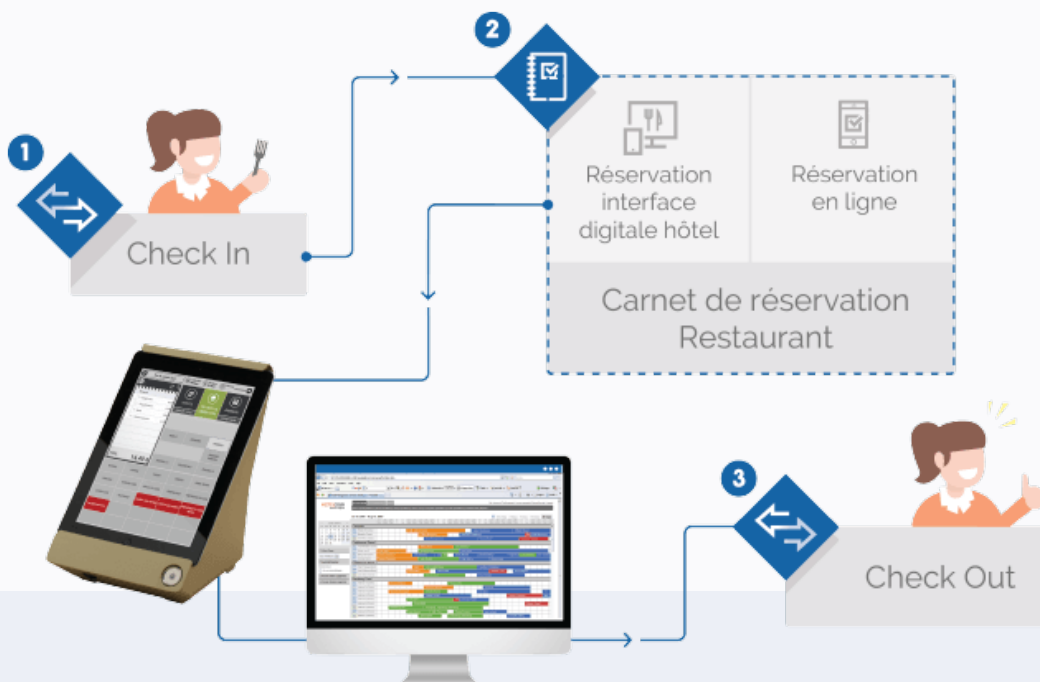

Cashpad est une caisse intelligente haut de gamme pensée pour la restauration. Une solution complète pour assurer efficacité en salle, organisation en cuisine, pilotage de vos restaurants au quotidien et qui intègre les services de vos partenaires directement dans l'interface de la caisse (E-commerce, réservation, livraison...).

🔷 Une caisse Premium qui surpasse les fonctionnalités des leaders historiques

- Prédiction des ventes
- Contrôle d'activité
- Gestion multicartes
- Fabrication différée
- Production multiposte
- Tickets personnalisables
- Prise de commande avec options automatisées
- Carnet de réservation & plan de salle dynamique

Le client réserve lui même sa table et la note du restaurant est directement reliée à son restaurant.

Effacité et Qualité du Service

Automatisation

Intégration des notes du restaurant sur la chambre.

Rapidité

Le client réserve lui-même sa table sur son téléphone ou l'interface digitale.

Organisation

Simplification des opérations pour le personnel.

Votre Rentabilité

1 Disparition

Des litiges et impayés.

2 Augmentation