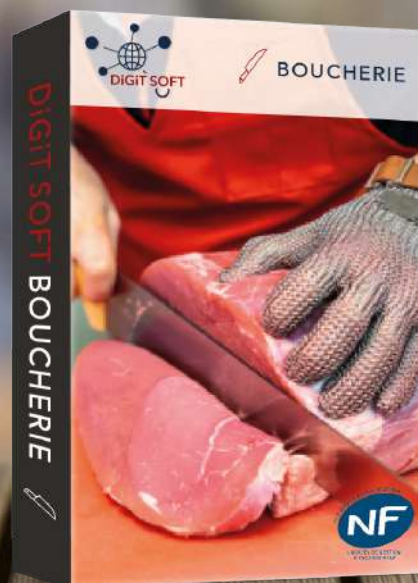

SOLUTIONS DIGIT SOFT **BOUCHERIE**

Augmentez votre visibilité et optimisez vos ventes

LES SOLUTIONS METIERS DE BOUCHE

Les produits que nous proposons sont conçus et dédiés aux métiers de bouche, et permettent une gestion optimale de votre commerce.

Gestion des commandes

- Logiciel Digit Soft Boucherie
- Terminal point de vente
- Tiroir Smartill
- Tiroir Glory
- Balance commerciale

Optimisation de la production

- Ecrans clients
- Imprimante cuisine
- Etiquette ZEBRA