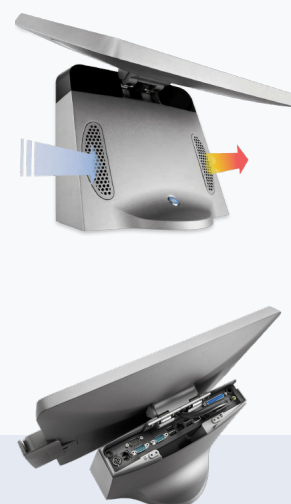

NOTRE AGENCE

Siège social - Parc d'Activité du Cassé I
14 rue du Cassé 31 240 SAINT JEAN

05 62 89 33 44 N° Téléphone

Retrouvez notre actualité sur