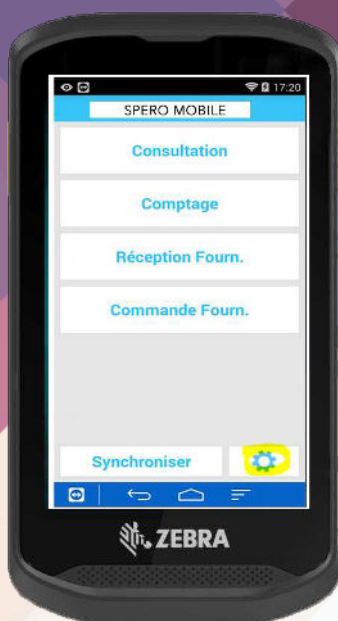

Caisses enregistreuses, caisses tablettes,
logiciels d'encaissement, terminaux point de vente,
monnayeurs sécurisés, balances,
terminaux de paiement électronique,
dosage de boissons, vidéo protection

Votre partenaire métier

TERMINAL DE SAISIE SPERO MOBILE

The logo for INNO Shop is centered within a white circle. It consists of the word 'INNO' in a black, sans-serif font, followed by 'Shop' in a white, sans-serif font inside a red rounded rectangle. Below this, the tagline 'L'innovation au service du magasin' is written in a small, black, sans-serif font.

INNO Shop
L'innovation au service du magasin

Le compagnon mobile des commerçants

QUE FAIT-IL ET À QUI S'ADRESSE-T-IL ?

Le Spero mobile est le terminal de saisie mobile qui accompagne tous les commerçants dans la gestion de leur point de vente. Connecté à la solution de gestion Innoshop, le Spero mobile apporte la mobilité dans votre magasin.

Scannez vos articles en magasin...

La borne info prix connectée au Spero mobile permet aux clients d'obtenir des informations sur les produits en scannant le code à barre

CARACTÉRISTIQUES

- Processeur : Android
- Connexion à la base de données
- Communique via le WIFI
- Transfert de données automatique
- Gestion multi-magasins